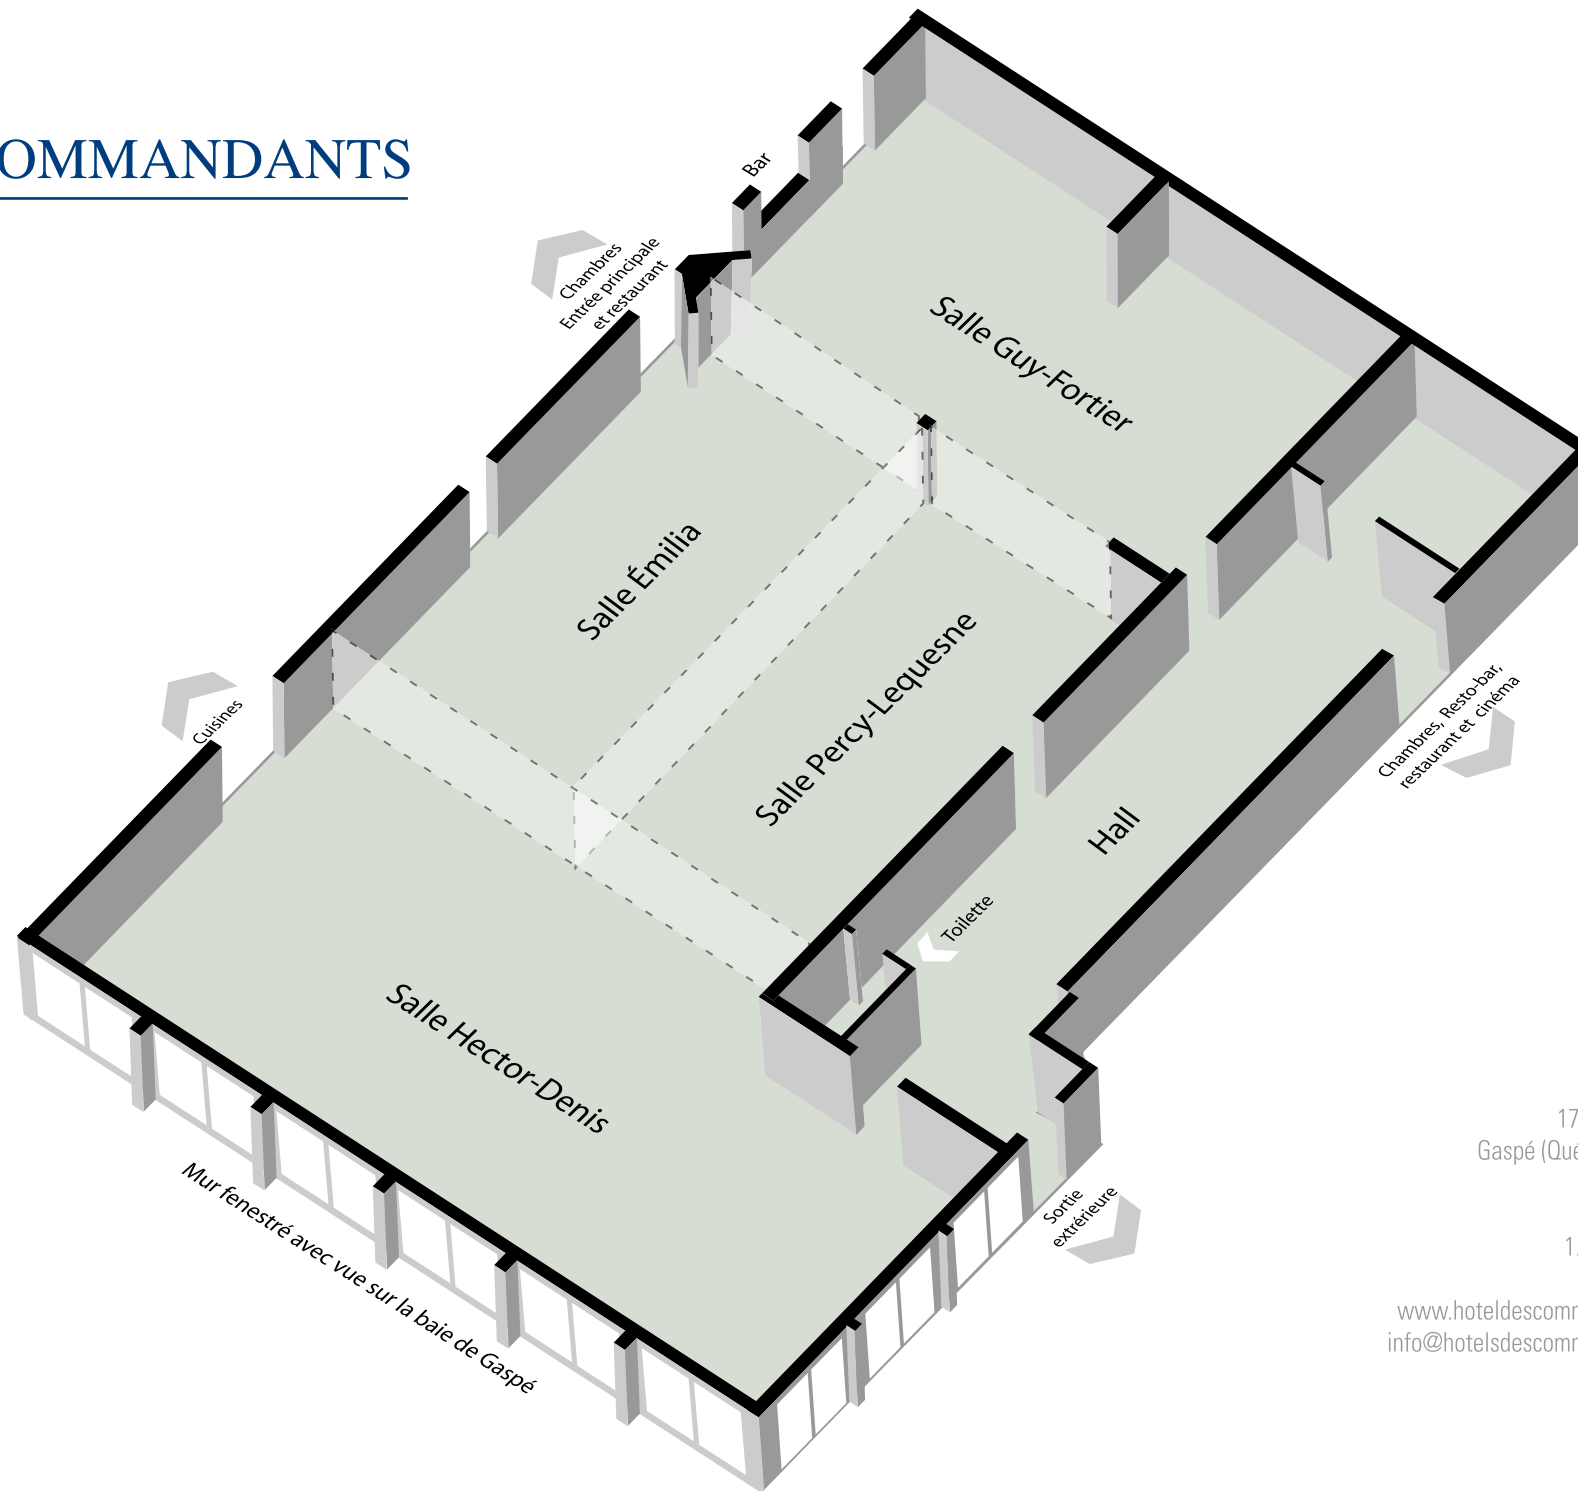

HÔTEL DES *HC* COMMANDANTS

Plan des salles de congrès

Salle Guy-Fortier

25' X 40'
1000' carré

Salle Émilie

20' X 38'
760' carré

Salle Percy-Lequesne

20' X 38'
760' carré

Salle Hector-Denis

30' X 60'
1800' carré

Nous offrons sur place une panoplie d'équipements tels que canons projecteurs, rétroprojecteurs, tableaux à feuilles, écrans, micros, télévidéos. Nos salles offrent toutes l'accès Internet à haute vitesse, une prise de téléphone, des prises pour micros avec système de sonorisation intégré.